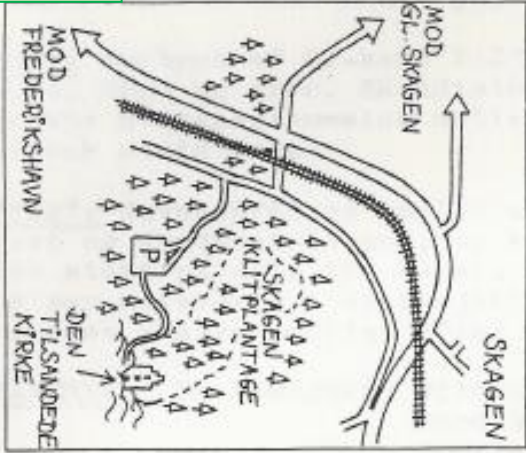

DEN TILSÆNDEDE KIRKE VED SKAGEN.

Den tilsandede kirke

*Postkort
fra
Vendisyssel*

*Sebet og tegning:
Paul Andersen.*