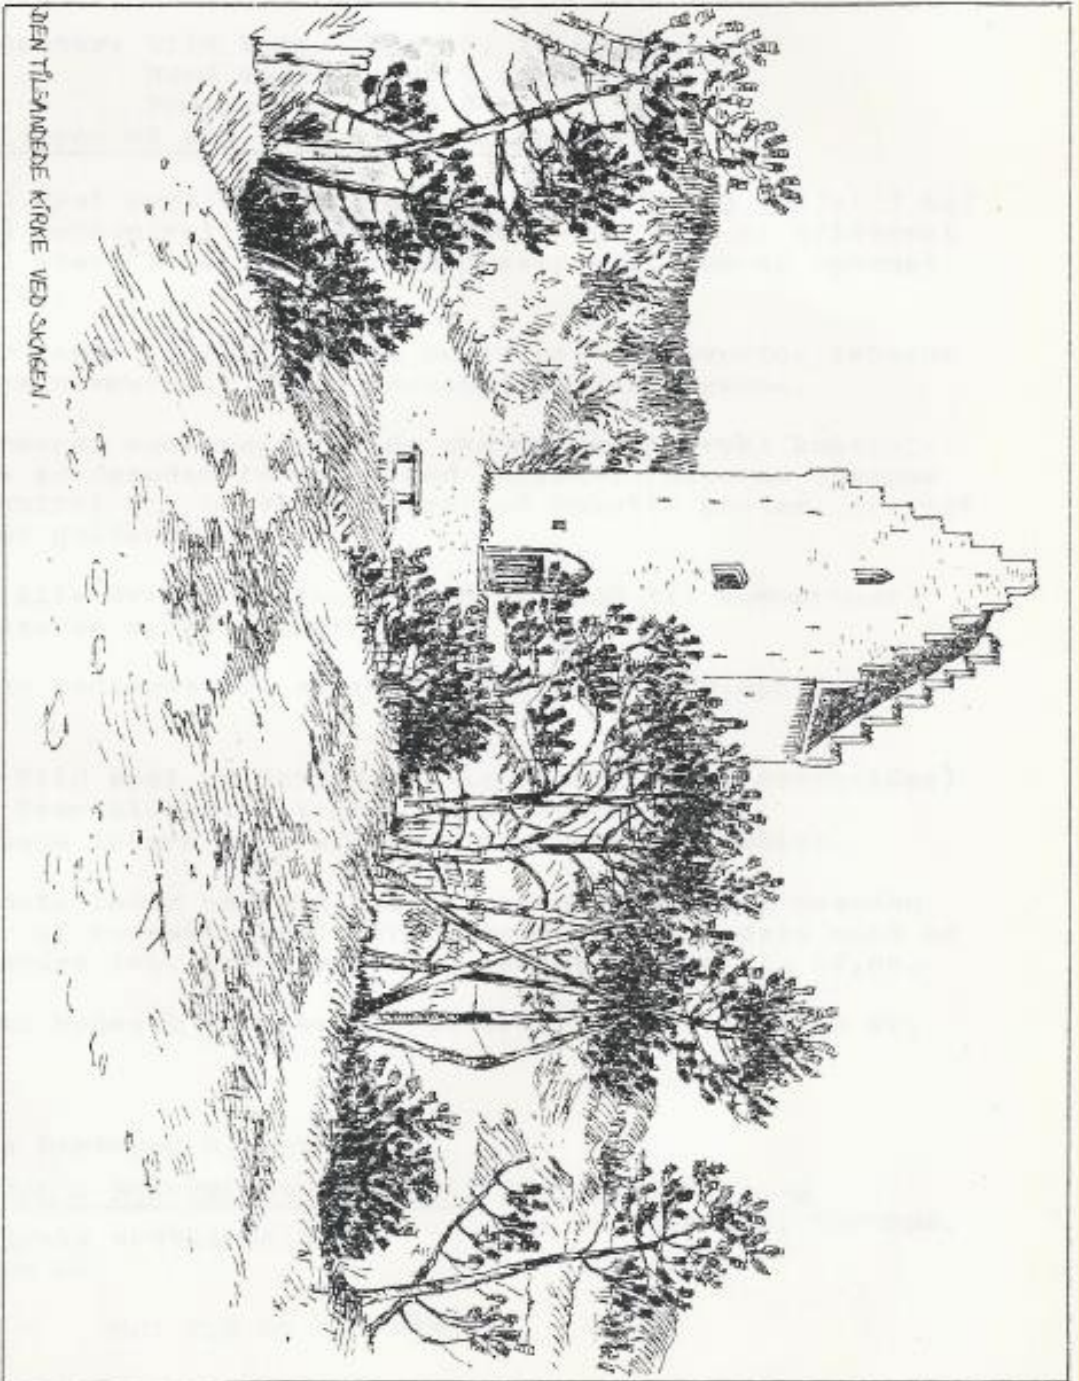

DEN TILSÆNDEDE KIRKE VED SKAGEN.

På Skagens bysiden, som er bekræftet i et søjle fra 1535, er afbildet en titel og en fisk. Fiskene skulle betyde til det rige fiskeri, som var grundlaget for byens blomstring i 1600- og 1700-tallet, mens titlen skulle fortælle, at byens store kirke stod under Stal. Lauritssens beskyttelse. Denne helgen hed i det hele taget den martyrdøden på en gåseende fra året 218.

St. Lauritss-kirken, som nu er kirkehus, som Den tilsandede kirke, ligger omkring i klitterne ca. 10 kilometer syd for søen ved Skagen. Da kirken blev opført i begyndelsen af 1400-tallet, anses den for at