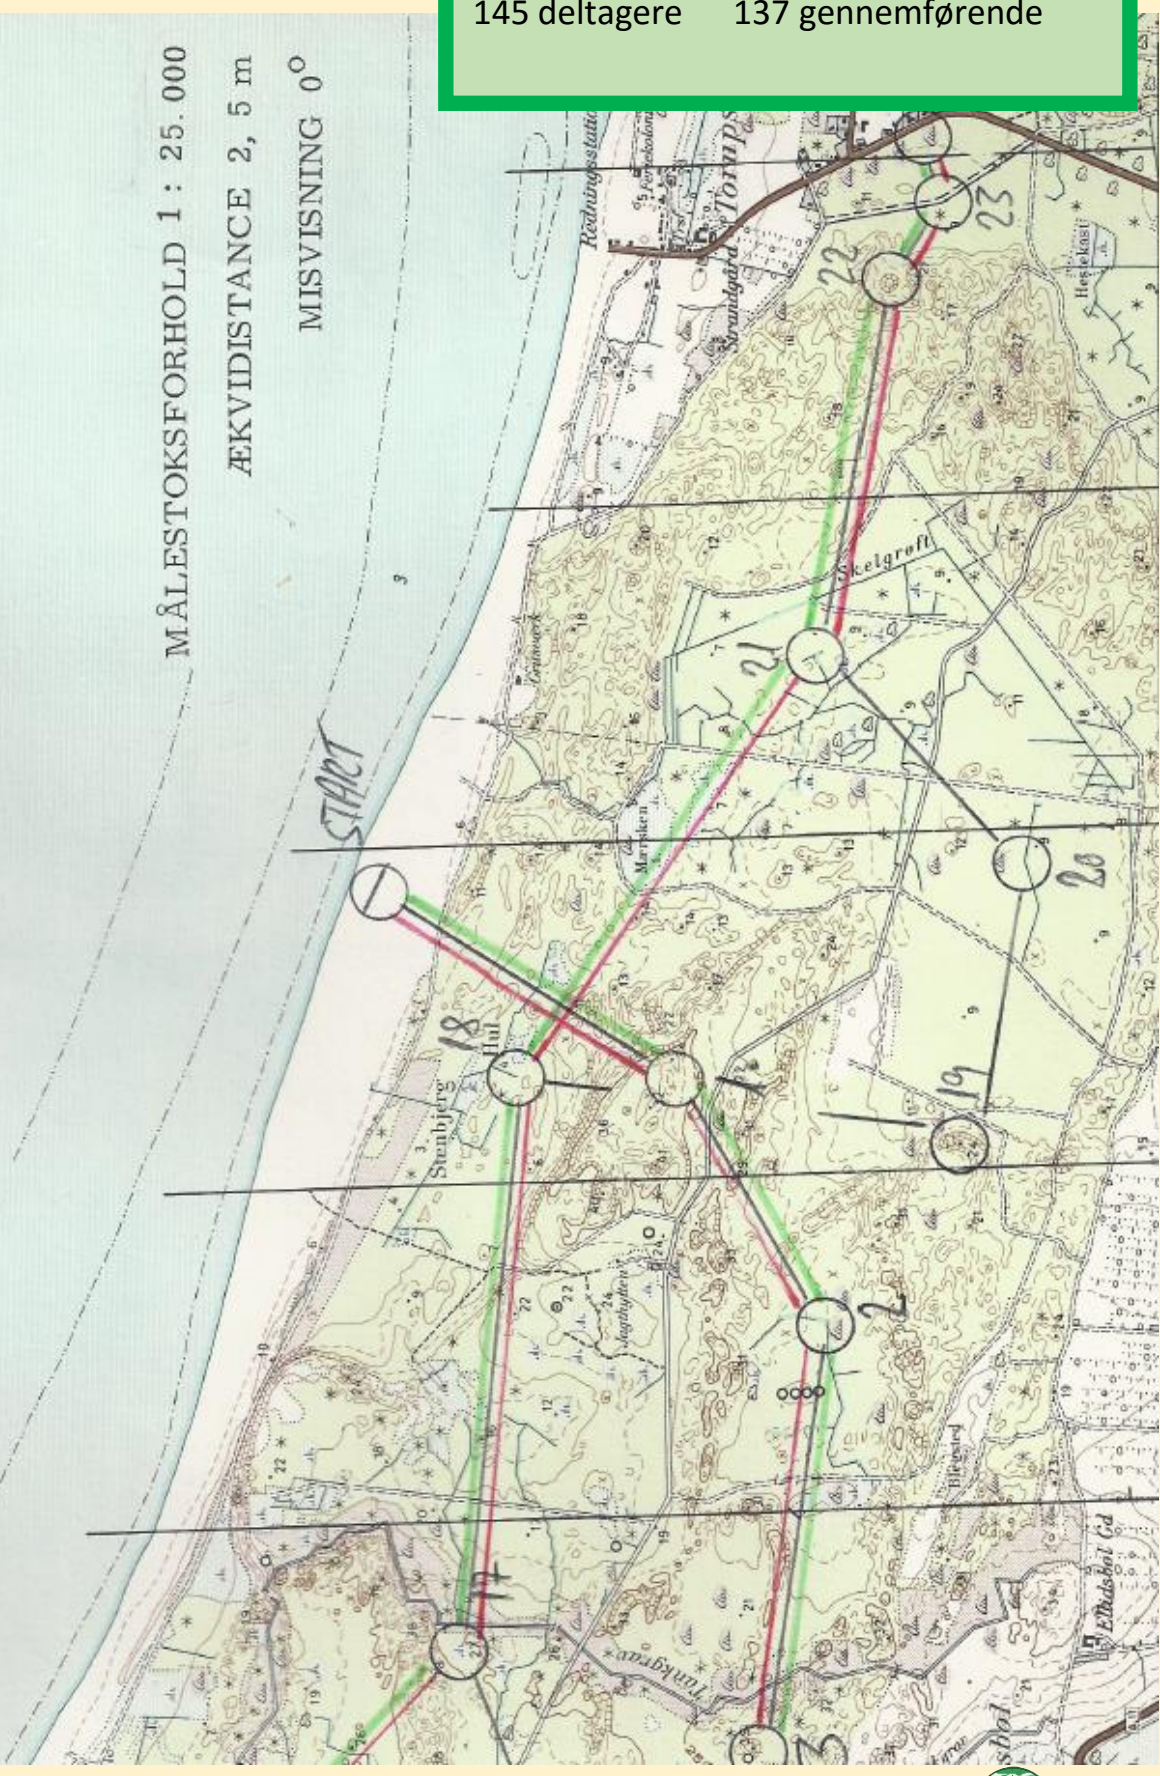

SÆRTRYK

VESTERTORUP PLANTAGE

MÅLESTOKFORHOLD 1 : 25.000

ÆKVIDISTANCE 2, 5 m

MISVISNING 0°

START

Wild West 1975

Terræn: Hvidbjerg Klit

Banelægger: Robert Christiansen

Distance: 25,150 km

Vinder: Bent Jensen, Odense ok

Vindertid: 3 t 31 min 19 sek

145 deltagere 137 gennemførende

WILD WEST

Til samtlige kredse og klubber under D.O.F.
eller tilsvarende nordisk organisation.