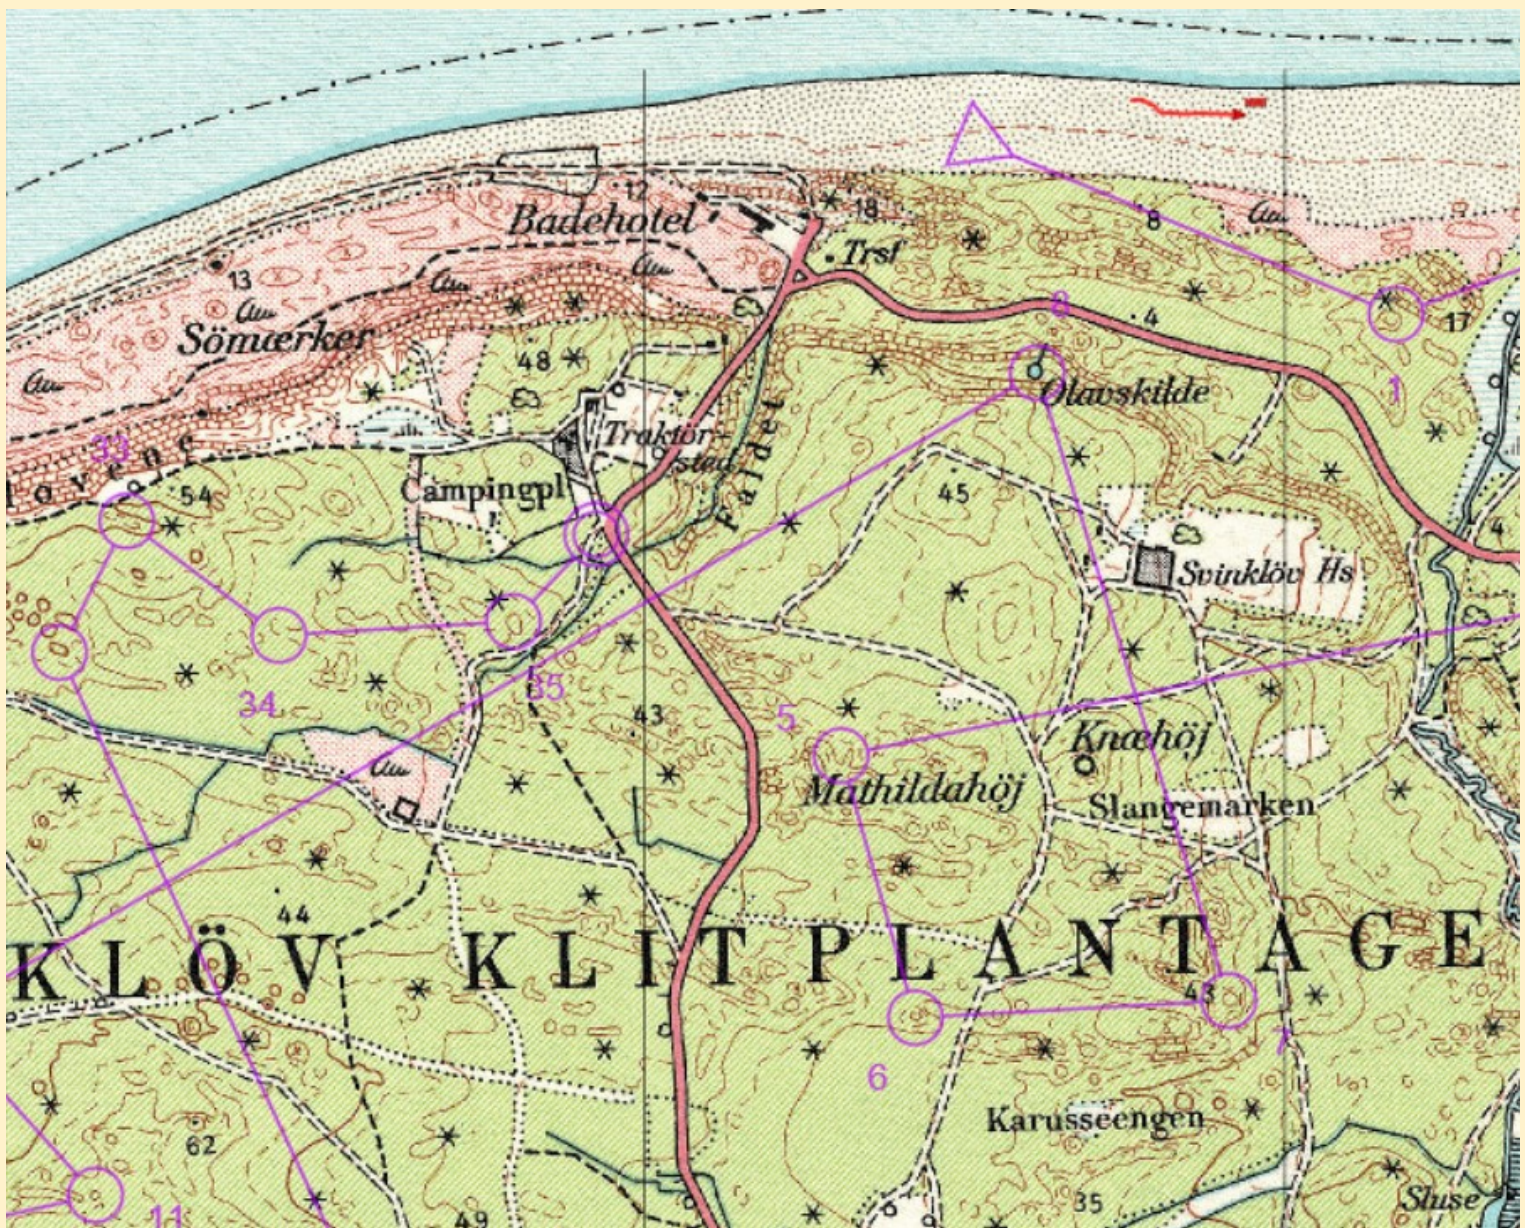

## Wild West 2017

Terræn: Svinkløb og Kollerup klitplantager

Banelægger: Knud Sørensen

Distance: 25,70 km

Vinder: Henrik Markvardsen Tisvilde Hegn ok

Vindertid: 3 t 59 min 28 sek

86 deltagere 75 gennemførende

# Wild West

Svinkløv og Kollerup Klitplantager  
søndag d. 21. maj 2017

Wild West er en klassiker i dansk orienteringsløbs historie. Det første Wild West blev arrangeret i 1946 og konceptet er stort set blevet bevaret siden. Langt, hårdt traditionelt orienteringsløb på ældre kort primært arrangeret i klitplantager. Sådan bliver også årets Wild West. Hårdt og udfordrende, men med "læsbare" udgangspunkter til posterne.

## Løbsområde:

Svinkløv og Kollerup Klitplantager i Jammerbugten, hvor Svinkløv er jomfrueligt i WW sammenhæng, mens Kollerup Plantage sammen med Klim Plantage sidst blev besøgt for 20 år siden, hvor løbet blev vundet af Rasmus Holm Jensen på knap 5 timer for de 27 km.