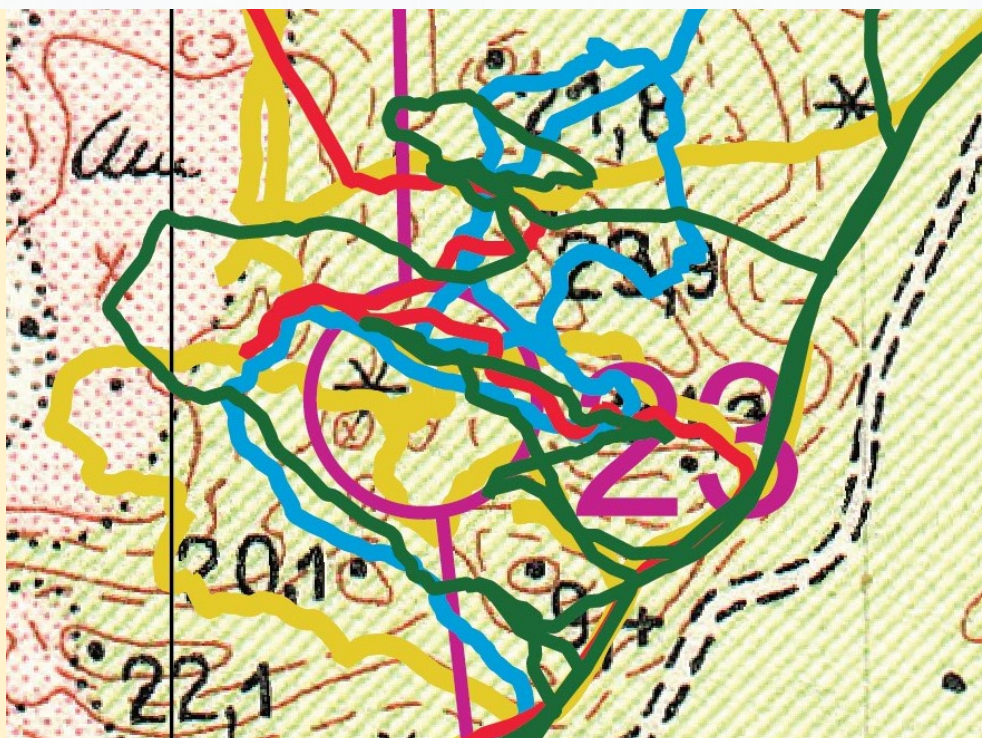

68	Thomas Nørgaard	WW	✓ Ok Pan Århus	7:47:17	3:12:08	18:21
69	Lars Nissen	WW	✓ Ok Esbjerg	7:47:20	3:12:11	18:21
70	✓ Thomas Uhlemann	WW	✓ Kolding Ok	7:47:32	3:12:23	18:22
71	Bjark Bo Christensen	WW	✓ Holbæk Ok	7:48:02	3:12:53	18:23
72	Søren Klinkby	WW	✓ Holbæk Ok	7:48:09	3:13:00	18:23
73	Finn Ingwersen	WW	✓ Horsens Ok	7:51:35	3:16:26	18:31
74	✓ Knud Jespersen	WW	✓ Ok Snab	8:28:27	3:53:18	19:58
75	Lone Rasmussen	WW	✓ Ok Snab	8:28:31	3:53:22	19:58
76	Niels Nygaard Jensen	WW	✓ Ok Snab	8:28:33	3:53:24	19:58
77	Camilla Gry Elmann	WW	✓ Silkeborg Ok	8:40:33	4:05:24	20:27
78	Tine Meyhoff Petersen	WW	✓ Herlufsholm Ok	9:01:05	4:25:56	21:15
79	Anders Knudsen	WW	✓ Herlufsholm Ok	9:01:06	4:25:57	21:15
80	Karin Wæhrens	WW	✓ Ok Vendelboerne	9:20:20	4:45:11	22:01
81	Bent Skjoldborg	WW	✓ Ok Vendelboerne	9:20:49	4:45:40	22:02
82	Kjeld Arildsen	WW	✓ Ok Vendelboerne	9:20:50	4:45:41	22:02
83	Kirsten Hald Holdensen	WW	✓ Ok Vendelboerne	9:20:50	4:45:41	22:02
84	Ann Dissing	WW	✓ Ok Vendelboerne	9:20:53	4:45:44	22:02
85	Mogens Christensen	WW	✓ Ok Vendelboerne	9:20:56	4:45:47	22:02
86	Uffe Bach	WW	Ok Djurs	10:11:01	5:35:52	24:00
87	Erik Anders Jensen	WW	Silkeborg Ok	10:11:14	5:36:05	24:01
88	Sven Wodschow	WW	Ok West	10:21:14	5:46:05	24:24
89	Leif Skovgaard Knudsen	WW	Faaborg Ok	10:21:15	5:46:06	24:24
90	Klaus Lønborg	WW	Ok West	10:21:20	5:46:11	24:24
91	Thorkild Jepsen	WW	Ok West	10:21:24	5:46:15	24:24
DSQ	Søren Maarup	WW	Kolding Ok	1:32:11		DSQ Missed 041
DSQ	Steen Sig Andersen	WW	Kolding Ok	2:59:56		DSQ
DSQ	Flemming Roel Jensen	WW	Kolding Ok	4:03:34		DSQ
DSQ	Peter Bäcker Hansen	WW	Ok Øst Birkerød	4:23:04		DSQ Missed 056
DSQ	Flemming Jørgensen	WW	Ok Snab	5:11:54		DSQ100 for 071
DSQ	Michael Filyo	WW	Silkeborg Ok	5:12:29		DSQ Missed 048
DSQ	Torben Jørgensen	WW	Silkeborg Ok	5:27:47		DSQ Missed 043
DSQ	Knud Fjordvald	WW	Silkeborg Ok	7:44:24		DSQ Missed 069
DSQ	Henrik Tølløse	WW	Hvalsø Ok	7:44:27		DSQ Missed 056
DSQ	Christina Laursen	WW	Hvalsø Ok	8:00:35		DSQ100 for 056
DSQ	Jan Laursen	WW	Hvalsø Ok	8:00:43		DSQ100 for 056
DSQ	Poul Schøler	WW	Vestjysk	8:17:26		DSQ Missed 061
DSQ	Mogens Nielsen	WW	Ok West	8:54:02		DSQ Missed 069
DSQ	Louis A. Sørensen	WW	Ok Esbjerg	9:22:31		DSQ250 for 048
DSQ	Jon Mathiasen	WW	Ok Syd	9:47:40		
DSQ	Gert Rebsdorf	WW	Mariager Fjord Ok	9:50:59		DSQ Missed 046
DNS	Kim Gottlieb	WW	Herning			
DNS	Martin Busch	WW	Ok Snab			
Sum	109