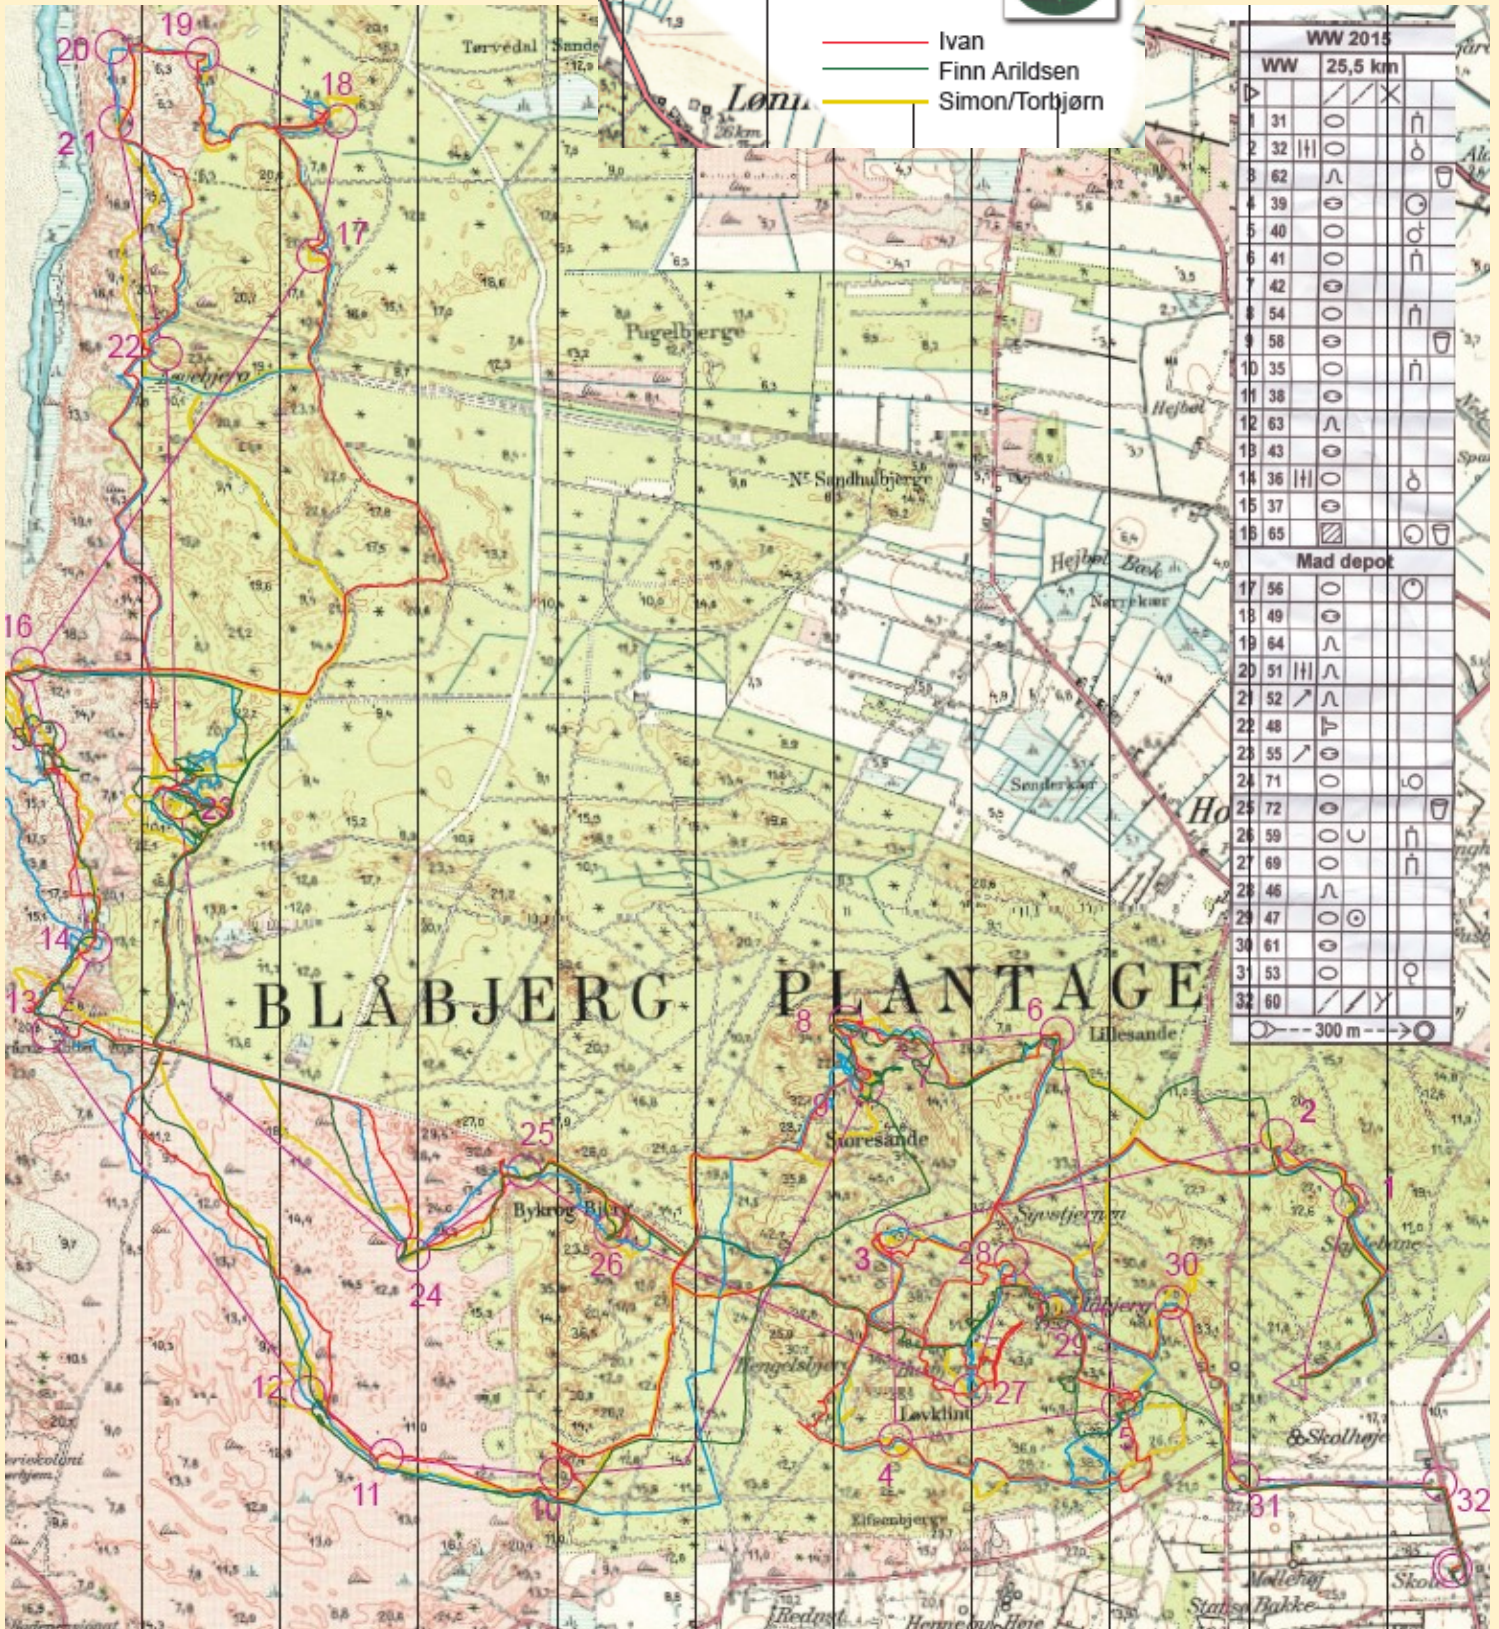

# Wild West 2015

10 maj

1:20.000

Ækvilstand 2,5 meter Misvisning 0°  
Kortmateriale: Målt 1870, rettet 1955

Vejvalg ———  
Thomas/Flemming  
Løbelængde 37,2 km

——— Ivan  
——— Finn Arildsen  
——— Simon/Torbjørn

WW 2015			
WW	25,5 km		
1	31	○	♂
2	32	○	♂
3	62	∧	
4	39	⊖	
5	40	⊖	♂
6	41	○	♂
7	42	⊖	
8	54	○	♂
9	58	⊖	
10	35	○	♂
11	38	○	
12	63	∧	
13	43	⊖	
14	36	○	♂
15	37	⊖	
16	65	○	♂
Mad depot			
17	56	○	♂
18	49	⊖	
19	64	∧	
20	51	∧	
21	52	∧	
22	48	∧	
23	55	⊖	
24	71	○	♂
25	72	⊖	♂
26	59	○	♂
27	69	○	♂
28	46	∧	
29	47	○	♂
30	61	○	
31	53	⊖	♀
32	60	∖	