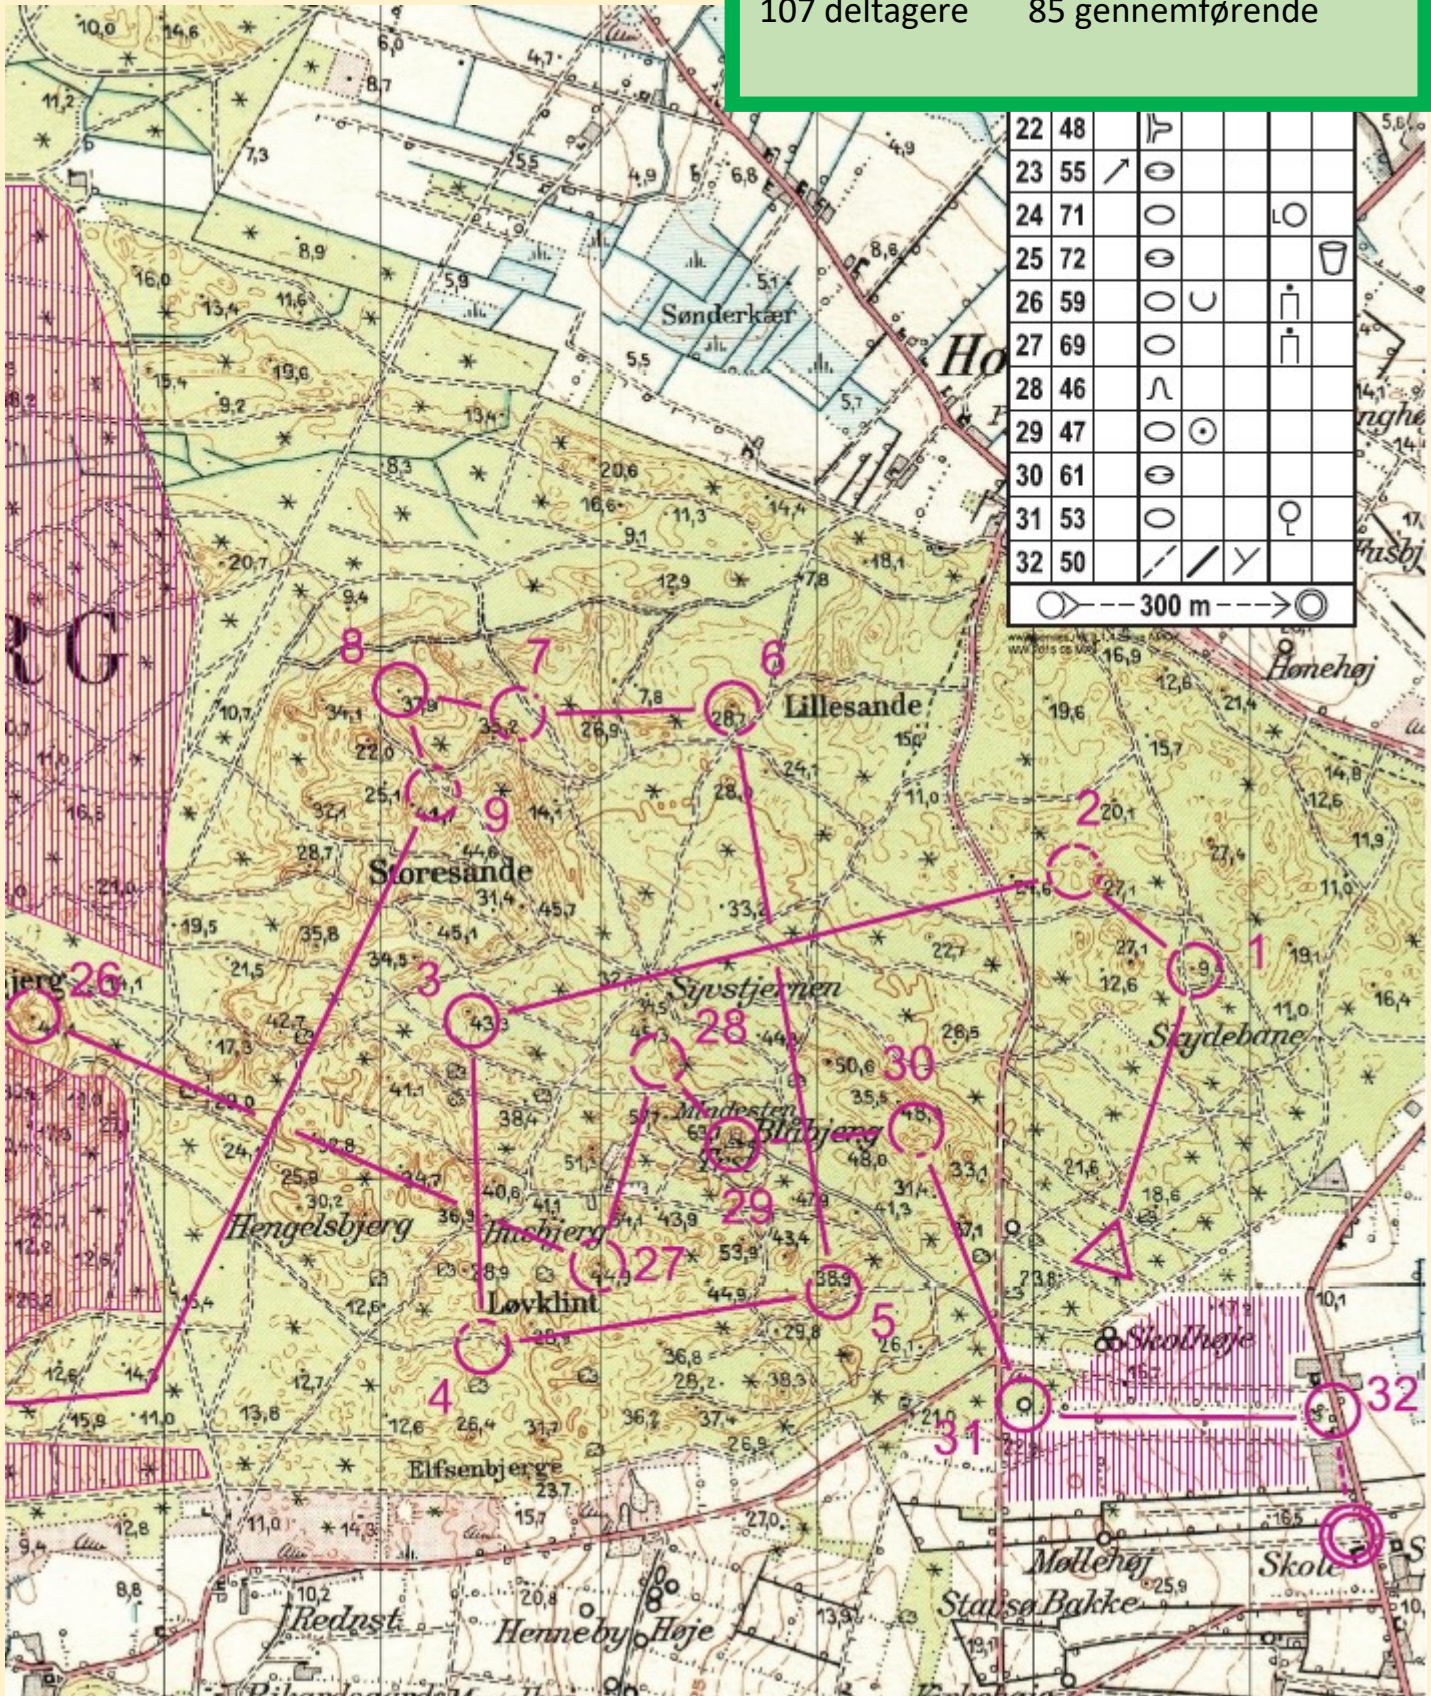

# Wild West 2015

Terræn: Nymindegab – Blåbjerg Plantage

Banelægger: Gert Johannesen

Lars Ole Kopp

Distance: 25,45 km

Vinder: Thorbjørn Gasbjerg Ok Pan

Vindertid: 4 t 35 min 09 sek

107 deltagere 85 gennemførende

**Foreløbig information, mere vil komme senere på året:**

**Dato:** søndag den 10. maj 2015

**Løbsområde:** Nymindégab Plantage Nord og Syd samt Blaabjerg Plantage  
Dette er anden gang at Wild West afholdes i dette område.  
Sidste gang var i 1952.