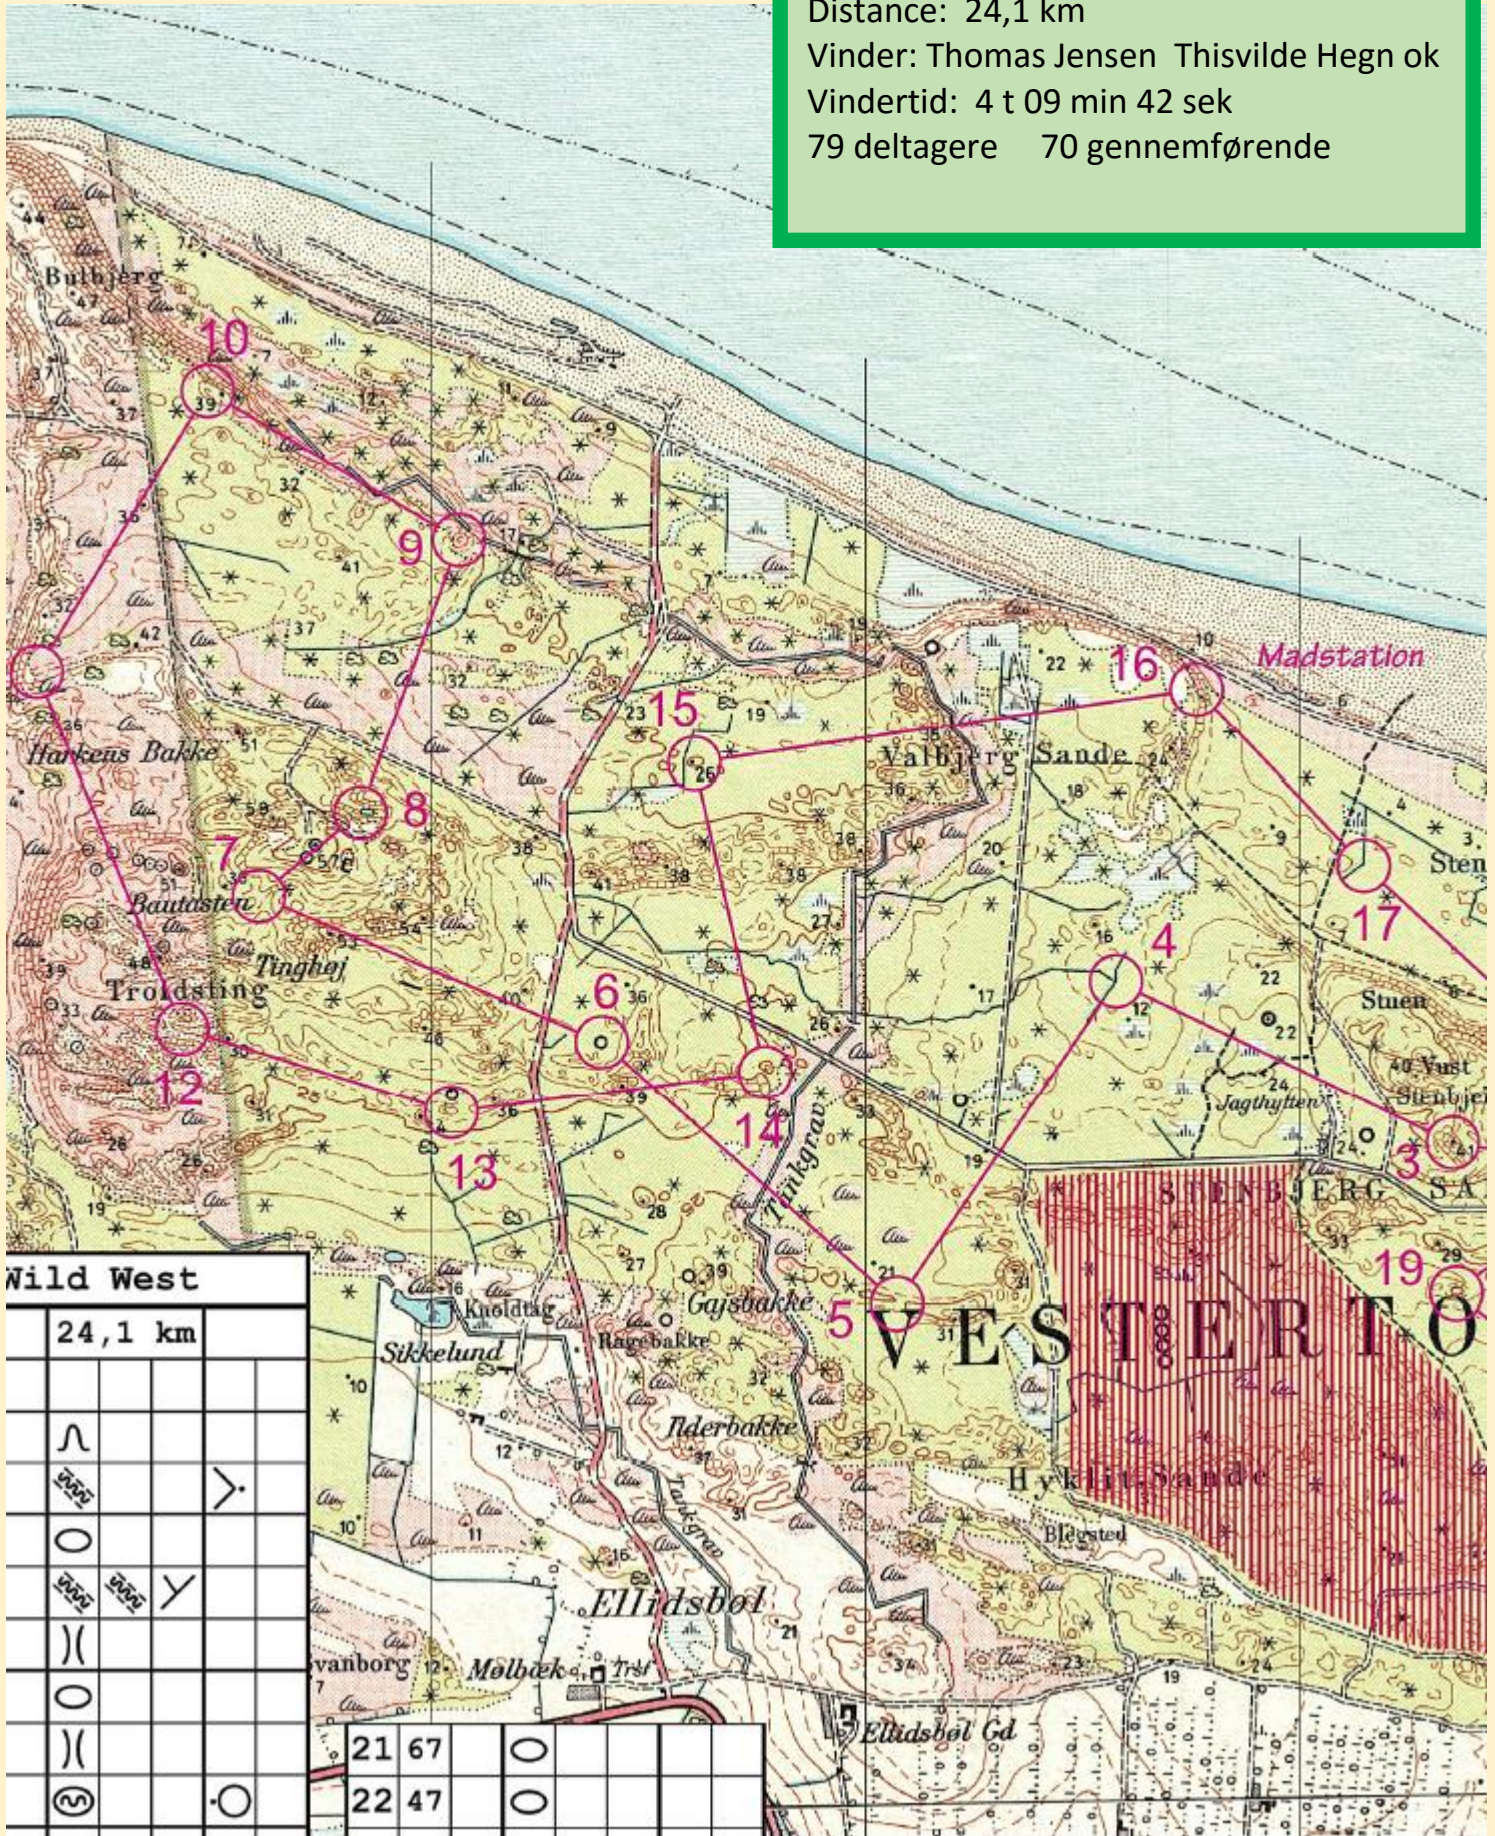

Wild West 2013

Terræn: Vester Torup

Banelægger: Kurt Lyndgaard

Flemming Nørgaard

Distance: 24,1 km

Vinder: Thomas Jensen Thisvilde Hegn ok

Vindertid: 4 t 09 min 42 sek

79 deltagere 70 gennemførende

56	Knud Fjordvald	Silkeborg OK	7:25:54
57	Kai Ø. Laursen	Aalborg OK	7:28:45
58	Karsten Richardt	Køge OK	7:28:48
59	Ole Andersen	Herning Orienteringsklub	7:28:51
60	Dorte Filskov	Aalborg OK	7:51:44
61	Mette Filskov	OK Sorø	7:51:49
62	Frede Scheye	Herlufsholm OK	7:51:51
63	Peter Larsson	FK Boken	8:46:39
64	Morten Neregaard	Tisvilde Hegn OK	8:46:40
65	Åse Møl	OK Vendelboerne	8:54:56
66	Thomas Ullner	OK Djurs	8:55:20
67	Uffe Bach	OK Djurs	8:55:25
68	Erik Anders Jensen	Silkeborg OK	8:55:30
69	Ann Dissing	OK Vendelboerne	8:55:43
70	Kjeld Arildsen	OK Vendelboerne	8:56:02
	Allan Reiche	OK Vendelboerne	Udgået
	Eskil Schøning	OK West	Udgået
	Søren Maarup	Kolding OK	Udgået
	Jens Knud Maarup	Farum OK	Udgået
	Louis A. Sørensen	OK Esbjerg	Udgået
	Rene Korsgaard Brund	Aalborg OK	Udgået
	Lars Ole Kopp	Karup OK	Udgået
	Rico Hejlskov Mogensen	St. Binderup OK	Udgået
	Nicolaj Nielsen	Horsens OK	Udgået
	Flemming Jørgensen	OK Snab	Ikke startet
	Leif Skovgaard Knudsen	Faaborg OK	Ikke startet
	Anne-Mette Jansen	OK Roskilde	Ikke startet
	René Rokkjær	OK Pan Århus	Ikke startet
	Jonas Munthe	Mariager Fjord OK	Ikke startet
	Christian L Rasmussen	Karup OK	Ikke startet
	Flemming Adamsson	Silkeborg OK	Ikke startet

**WILD
WEST
2013**