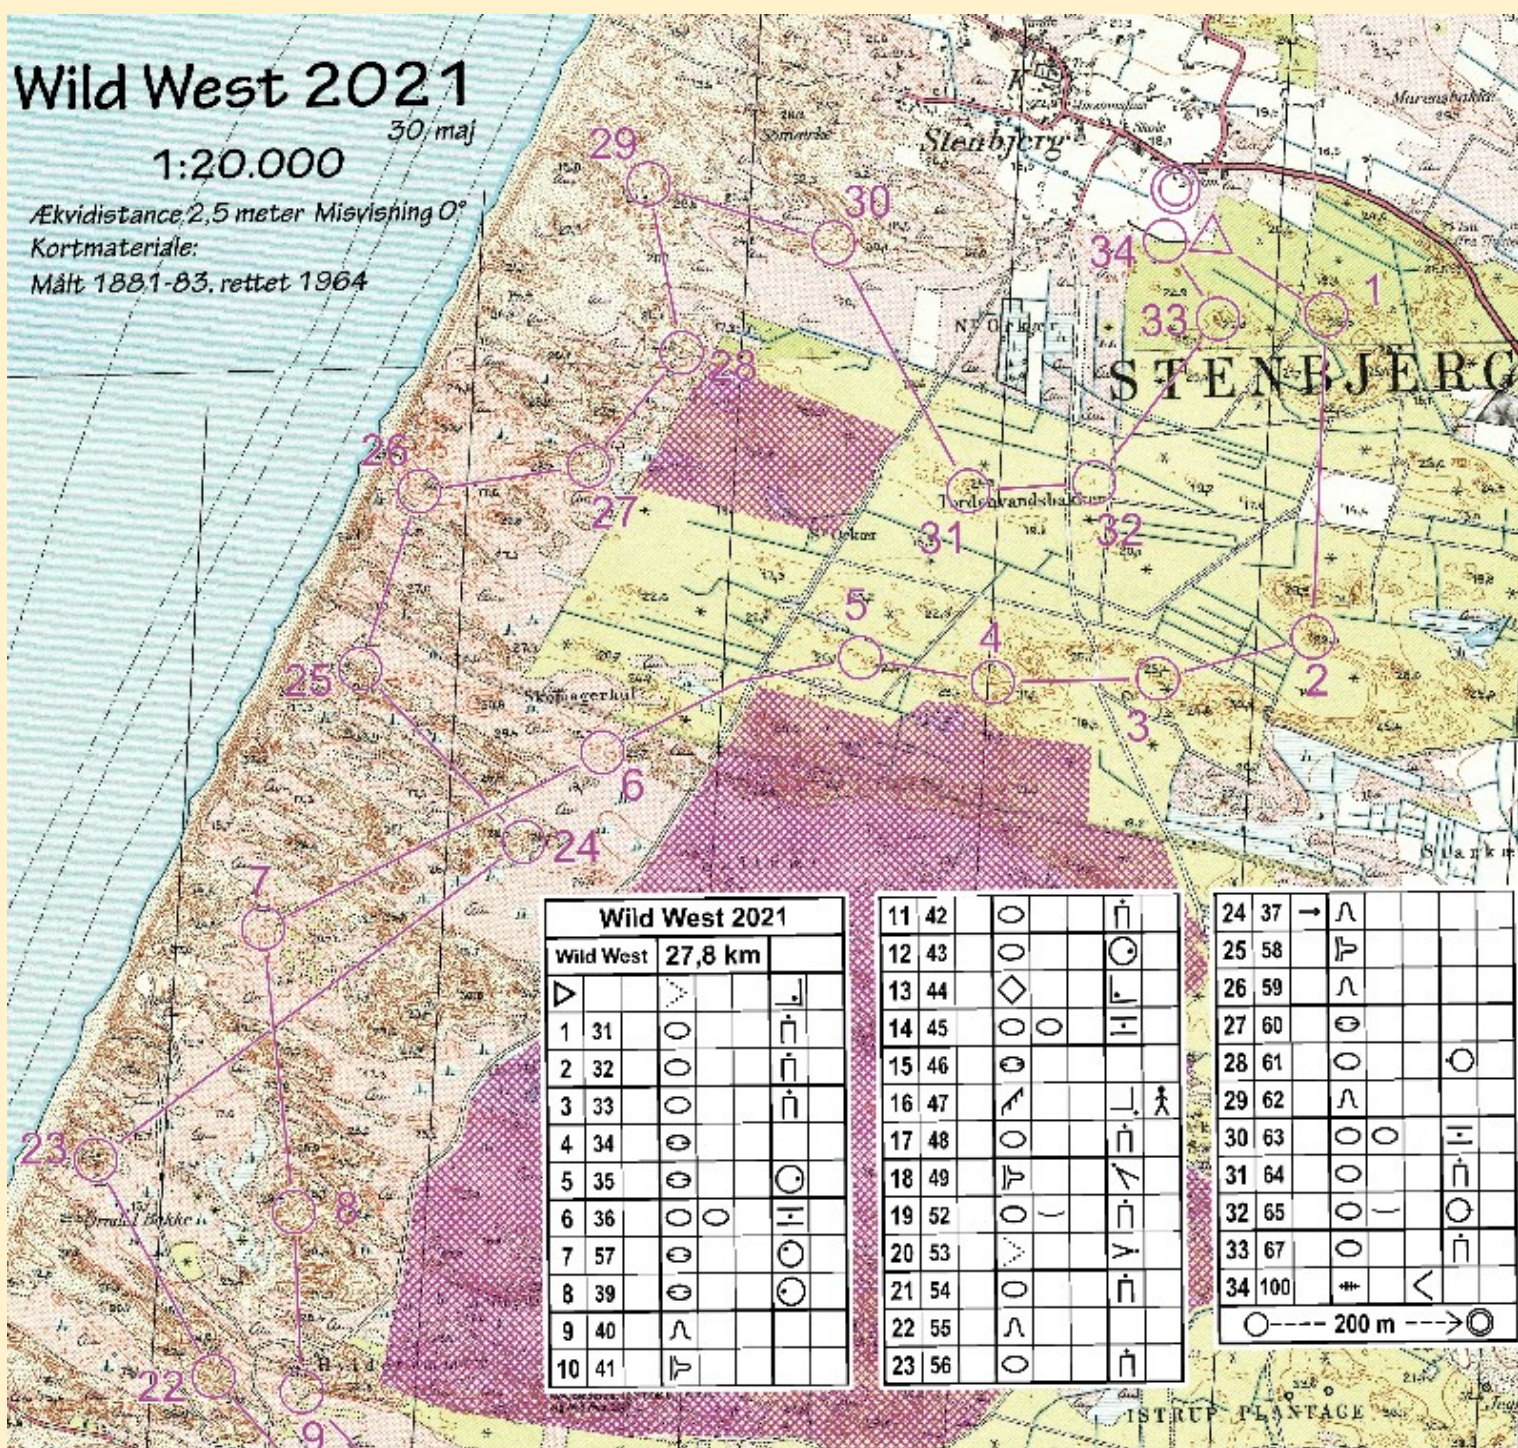

Wild West 2021

Terræn: Stenbjerg- og Hvidbjerg Plantager

Banelægger: Knud Sørensen

Distance: 27,8 km

Vinder: Mads Kruse Juhl, Herning Orienteringsklub

Vindertid: 4 t 09 min 38 sek

106 deltagere 85 gennemførende

Wild West

HJEM MSK -> HISTORIE -> INDBYDELSE INSTRUKTION STARTLISTE RESULTATLISTER FOTOS .

Arrangeret af
Midtjyllands Skovkarleklub

Sidste nyt om Wild West

Wild West
Synes godt om side 422 Synes godt om

Wild West
i fredags

Nu er vi kommet ind i 2021 - året for endnu en udgave af Wild West. Vi kan løfte sløret for, at det denne gang bliver den 30. maj og i Stenbjerg, Hvidbjerg og Lodbjerg klitplantager.

58 2 11

Indbydelse

Wild West

Stenbjerg og Hvidbjerg Klitplantager
søndag d. 30. maj 2021

Wild West er en klassiker i dansk orienteringsløbs historie. Det første Wild West blev arrangeret i 1946 og konceptet er stort set blevet bevaret siden. Langt, hårdt traditionelt orienteringsløb på ældre kort primært arrangeret i klitplantager.