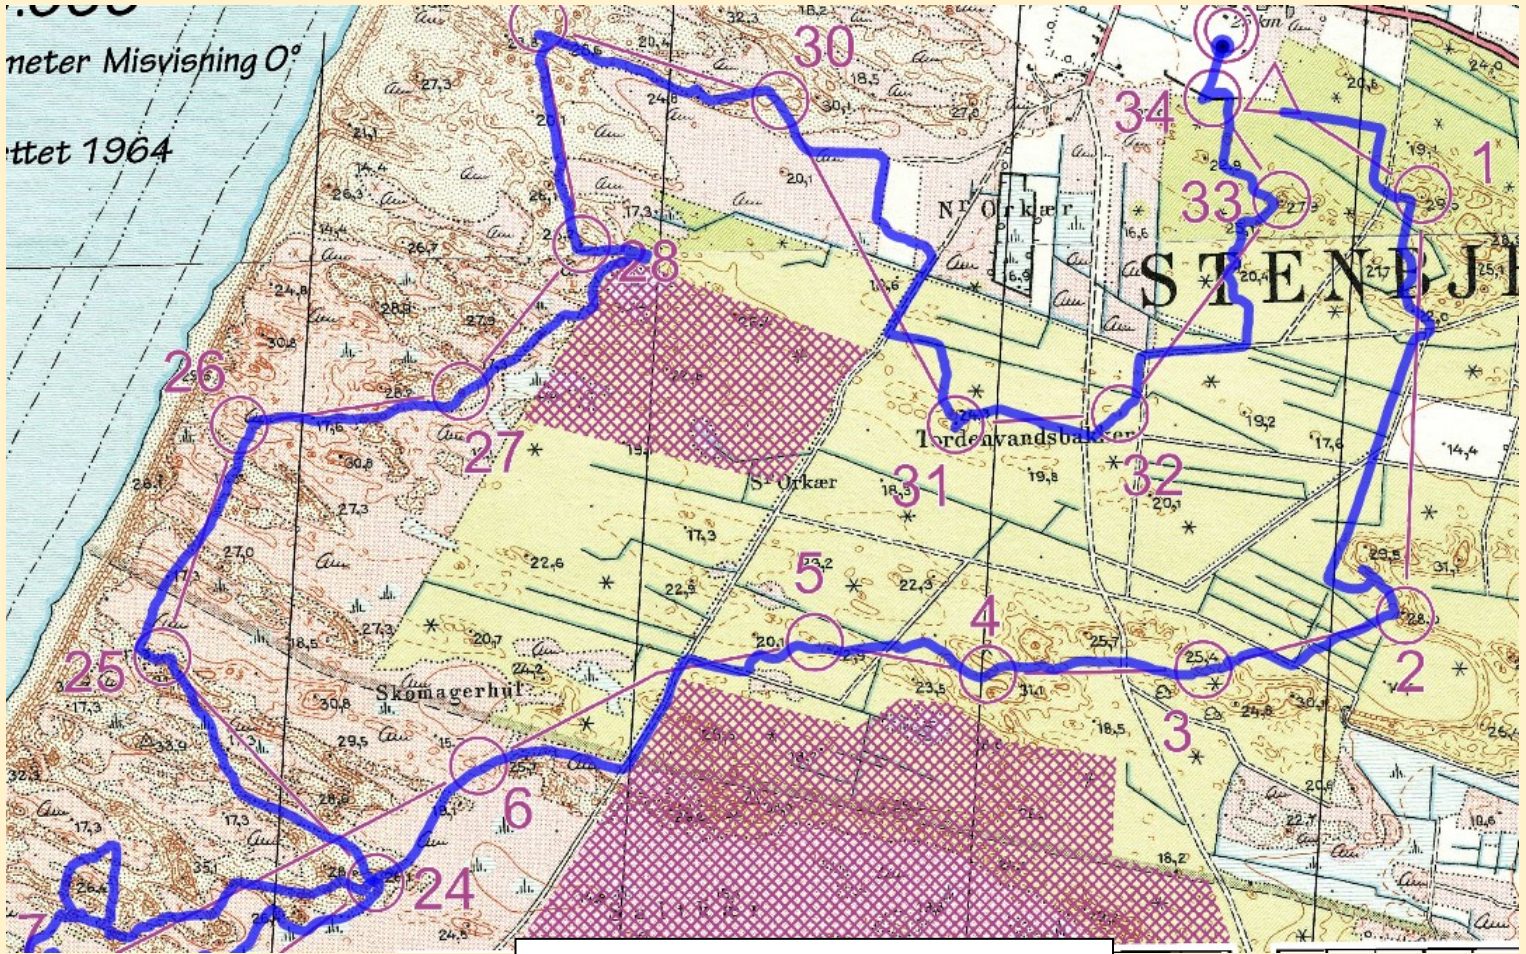

Klip af spor fra vinderbanen