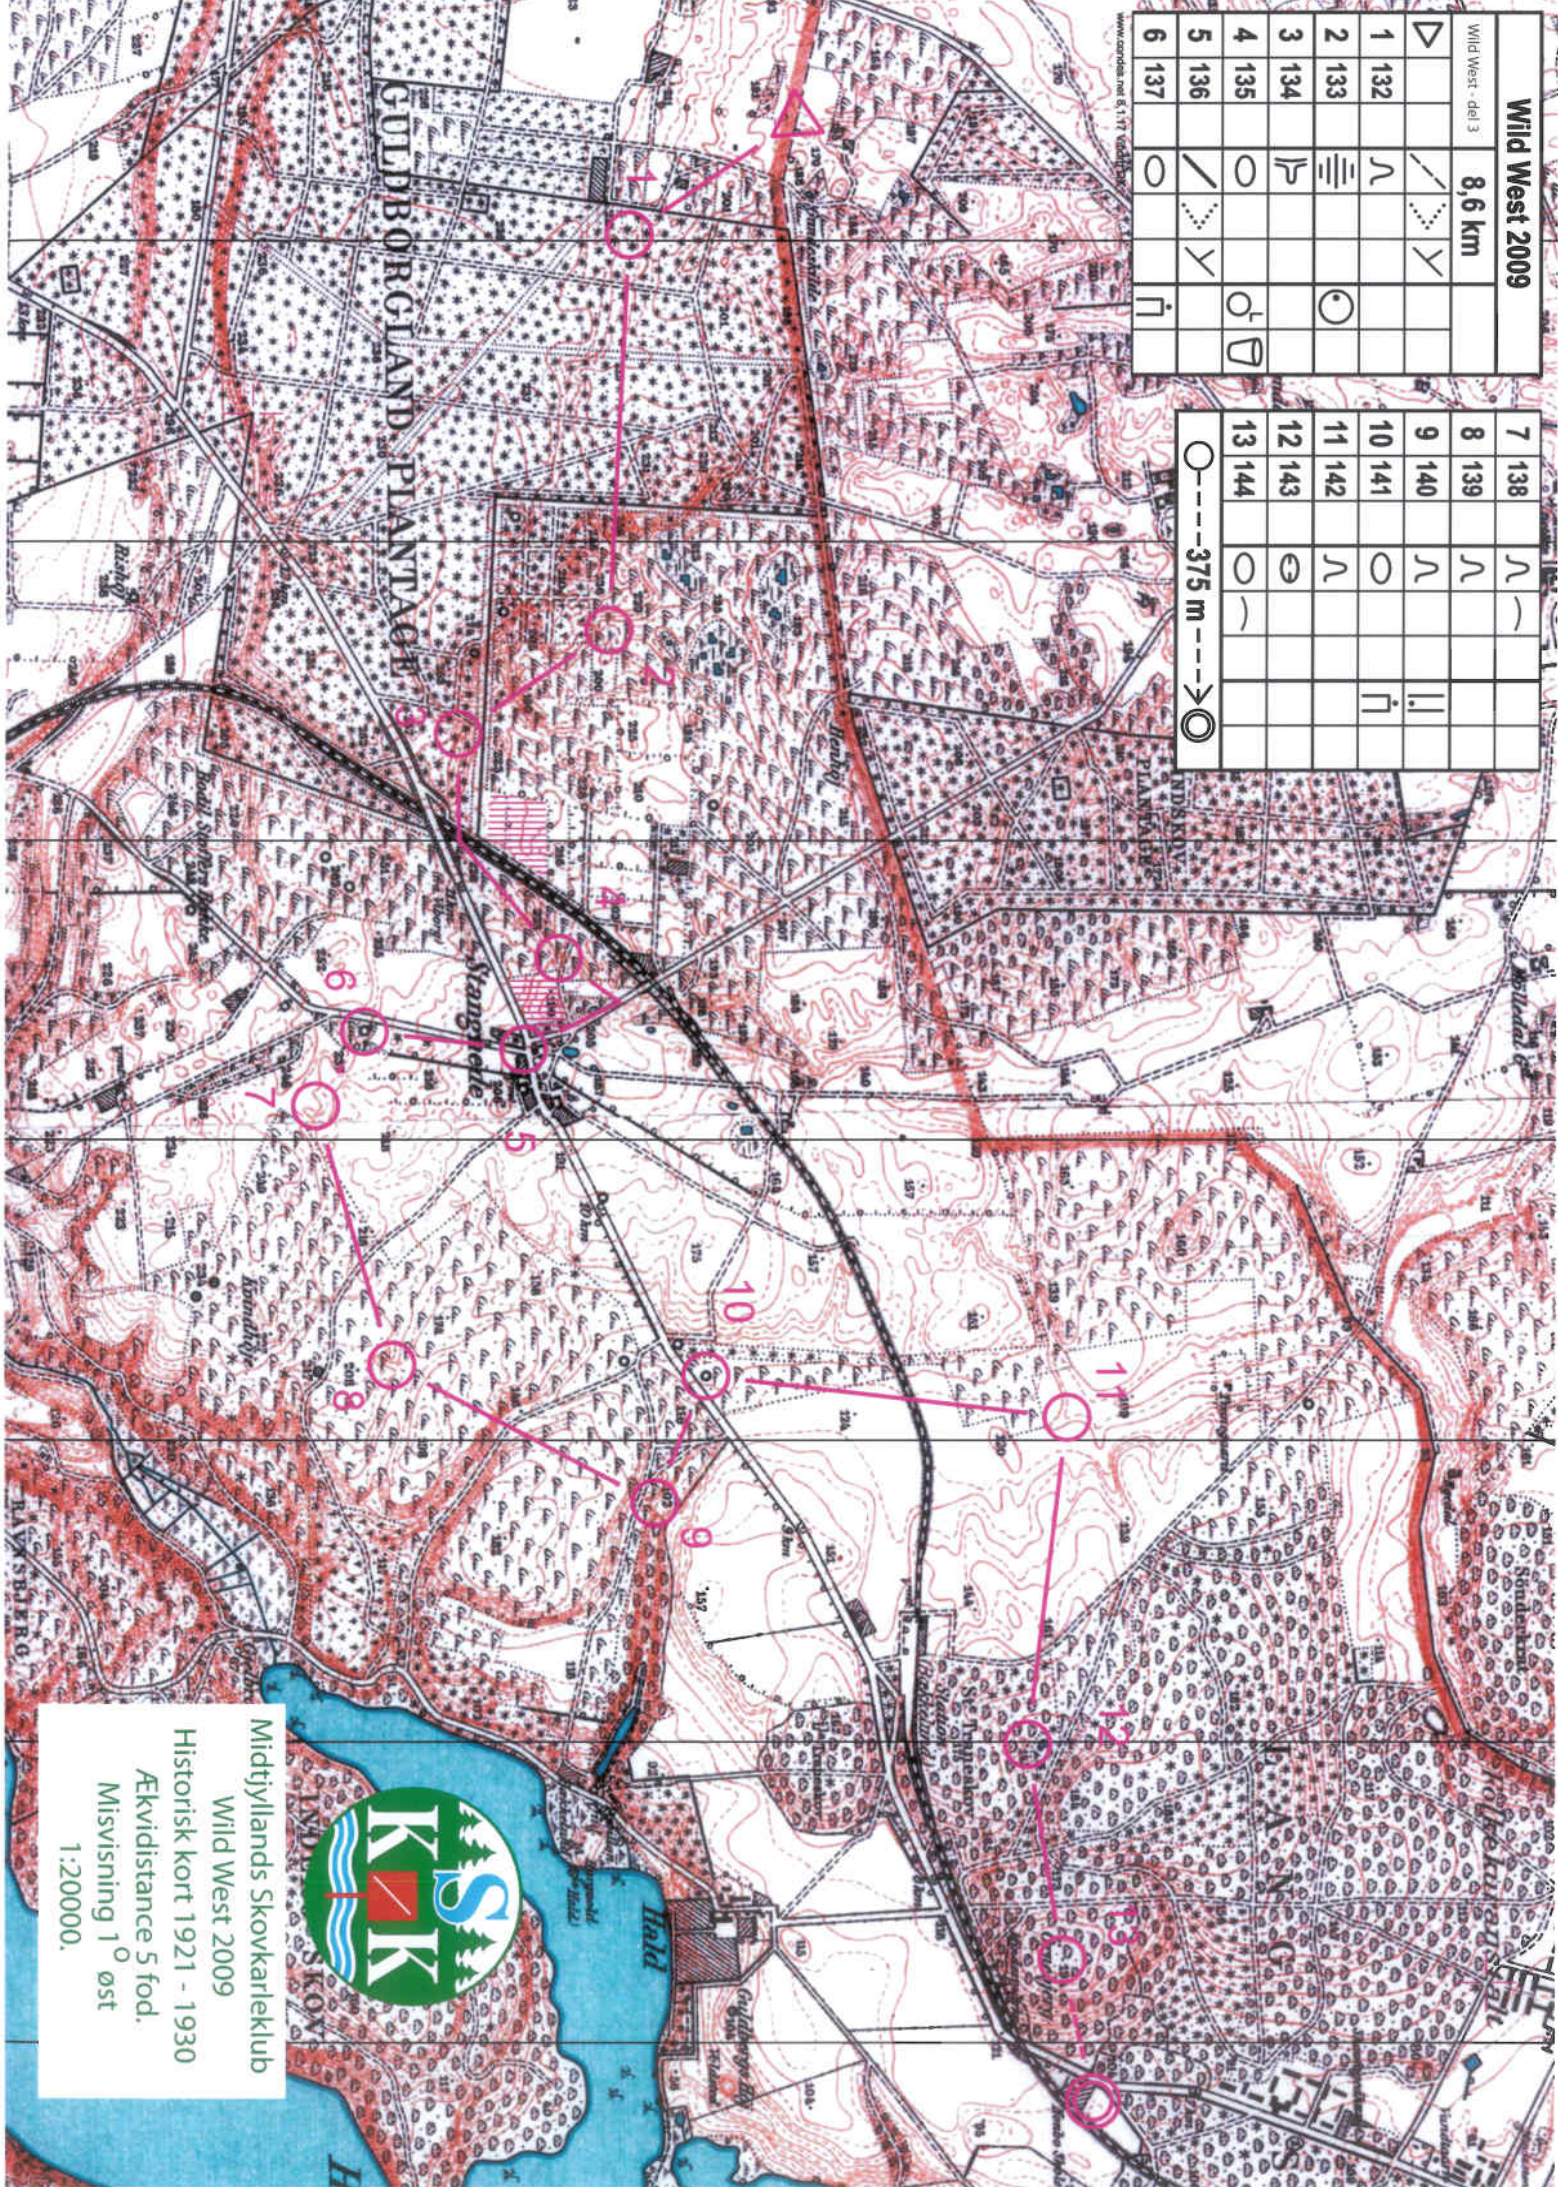

Wild West 2009		8,6 km			
Wild West - del 3					
1	132	∩	Y		
2	133	≡		○	
3	134	∩			
4	135	○		♂	∇
5	136	○	Y		
6	137	○		♂	

7	138	∩			
8	139	∩			
9	140	∩		∩	
10	141	○		♂	
11	142	∩			
12	143	∩			
13	144	○			

○---375 m--->○

Midtjyllands Skovkarerklub
 Wild West 2009
 Historisk kort 1921 - 1930
 Ekvidistance 5 fod.
 Misvisning 1 ° øst
 1:20000.