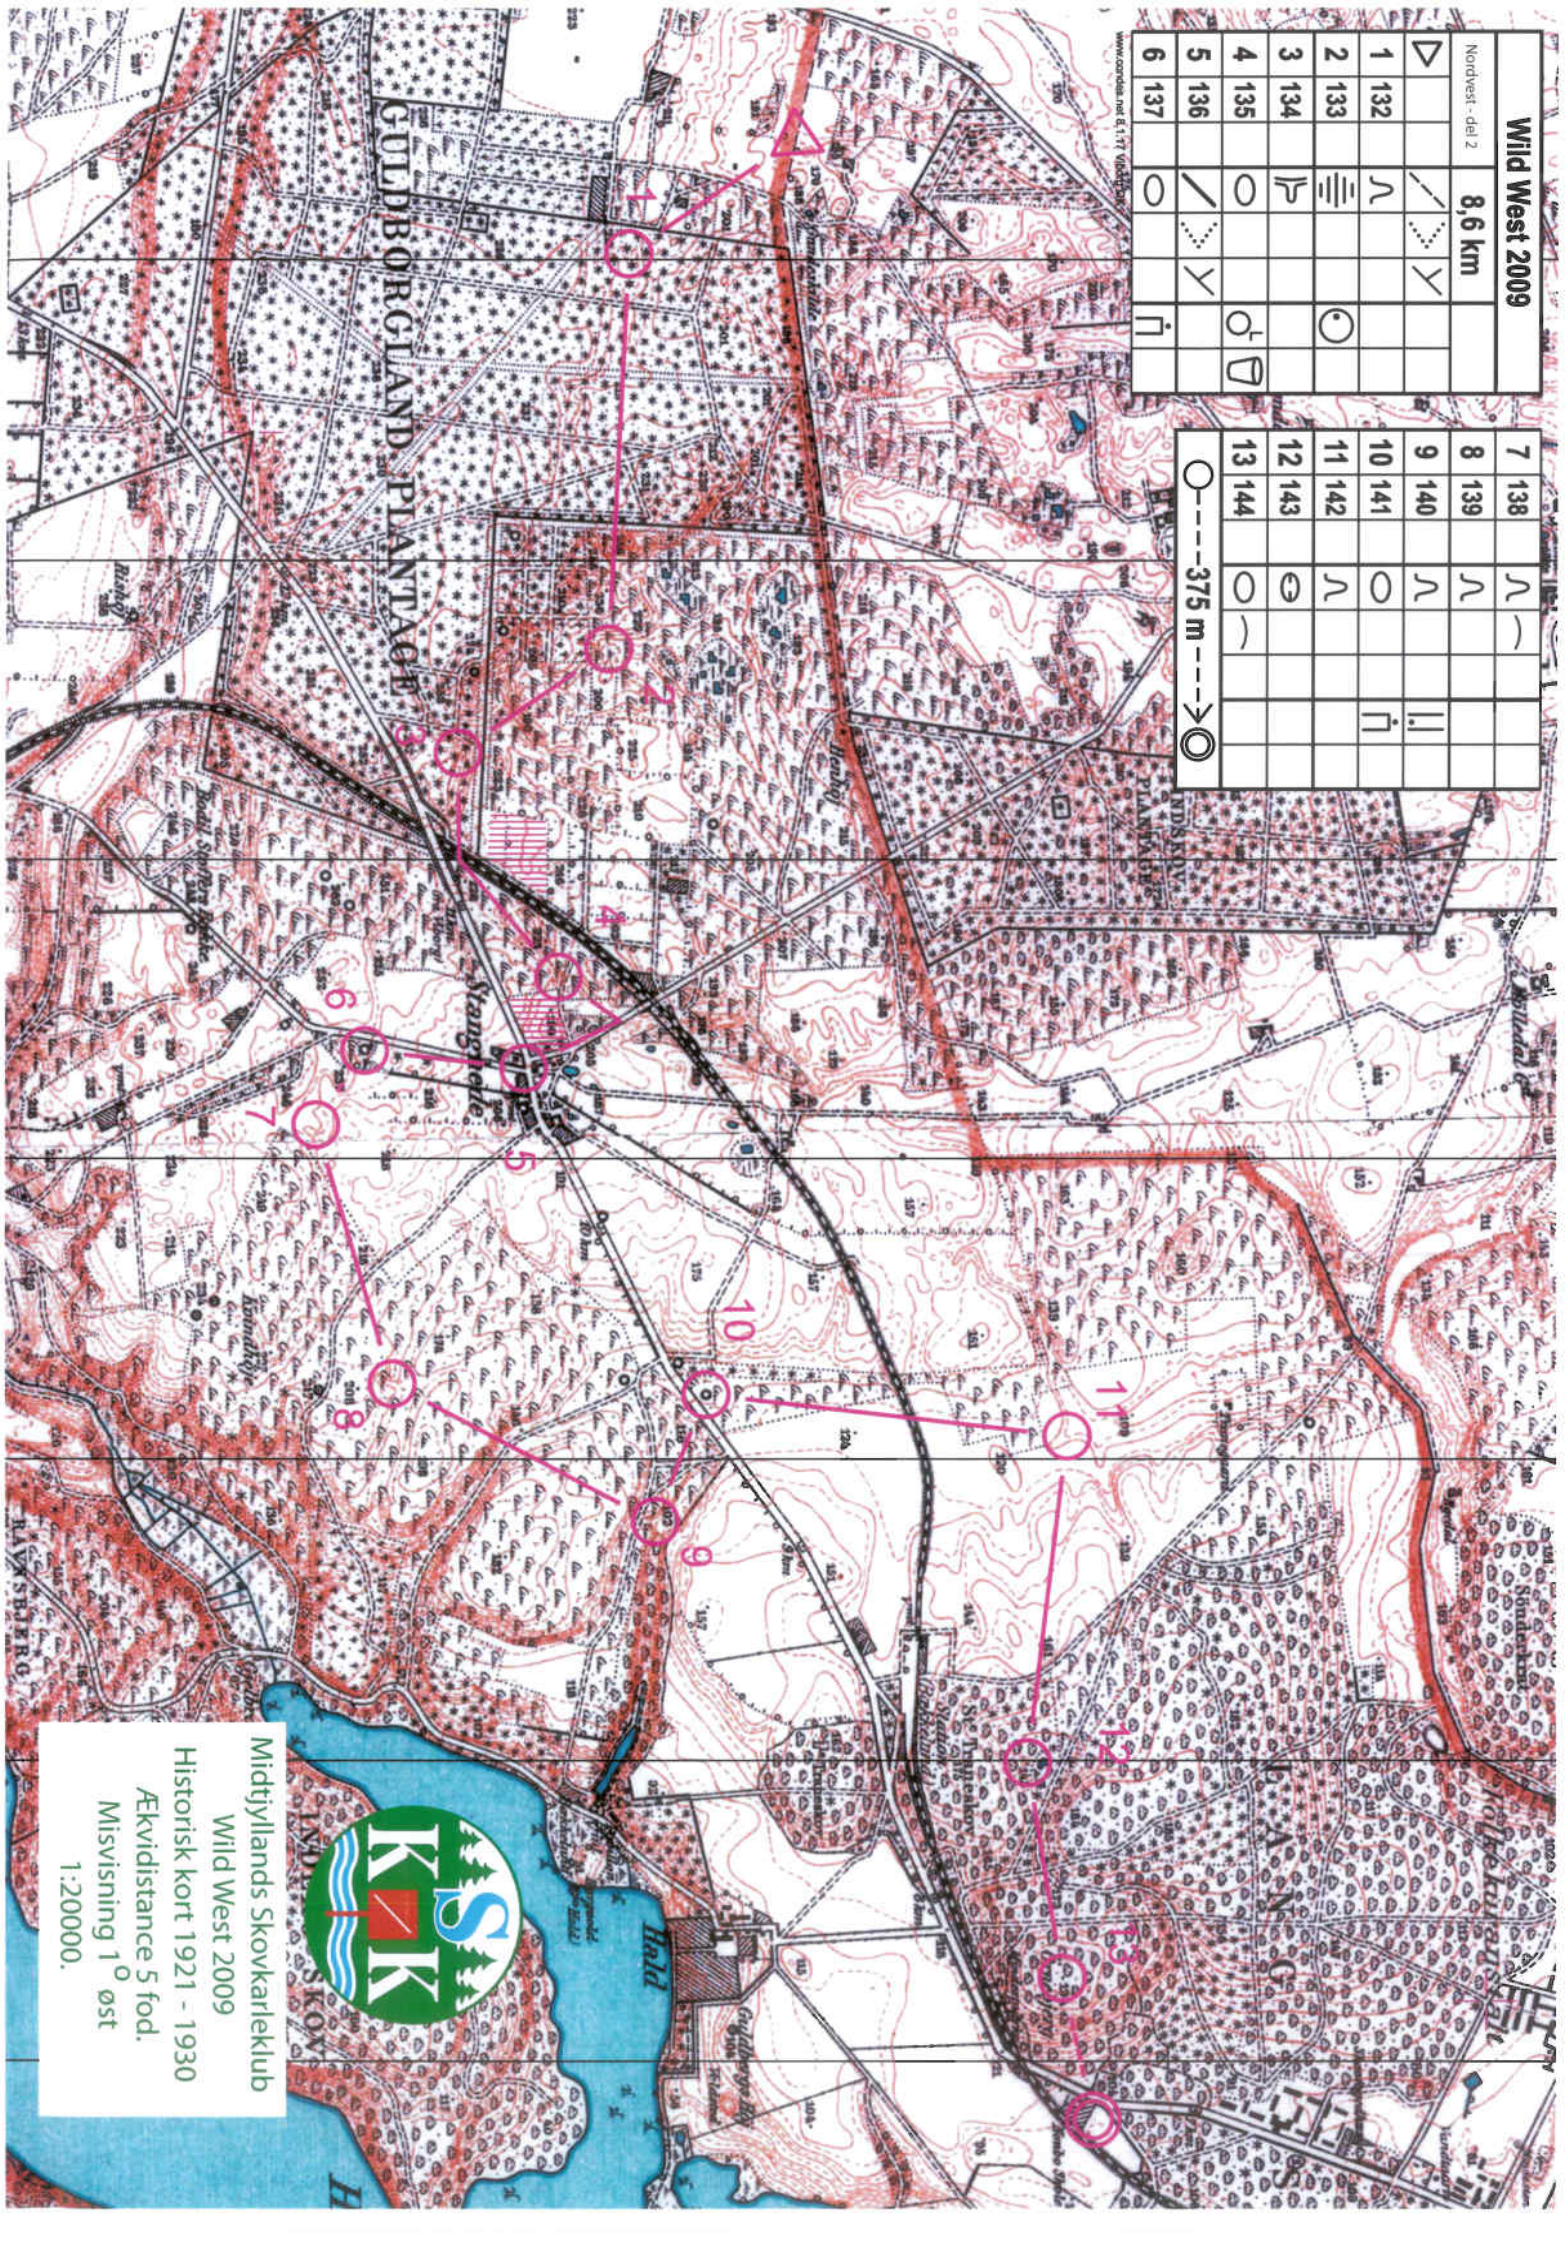

Wild West 2009	
Northest - del 2	8,6 km
▽	∧
1 132	∧
2 133	≡
3 134	∩
4 135	○
5 136	∩
6 137	∩

7 138	∧	∩	∩	∩	∩
8 139	∧	∩	∩	∩	∩
9 140	∧	∩	∩	∩	∩
10 141	∩	∩	∩	∩	∩
11 142	∩	∩	∩	∩	∩
12 143	∩	∩	∩	∩	∩
13 144	∩	∩	∩	∩	∩

○---375 m--->○

Midtjyllands Skovkarleklub
 Wild West 2009
 Historisk kort 1921 - 1930
 Ekvidistance 5 fod.
 Misvisning 1 øst
 1:20000.